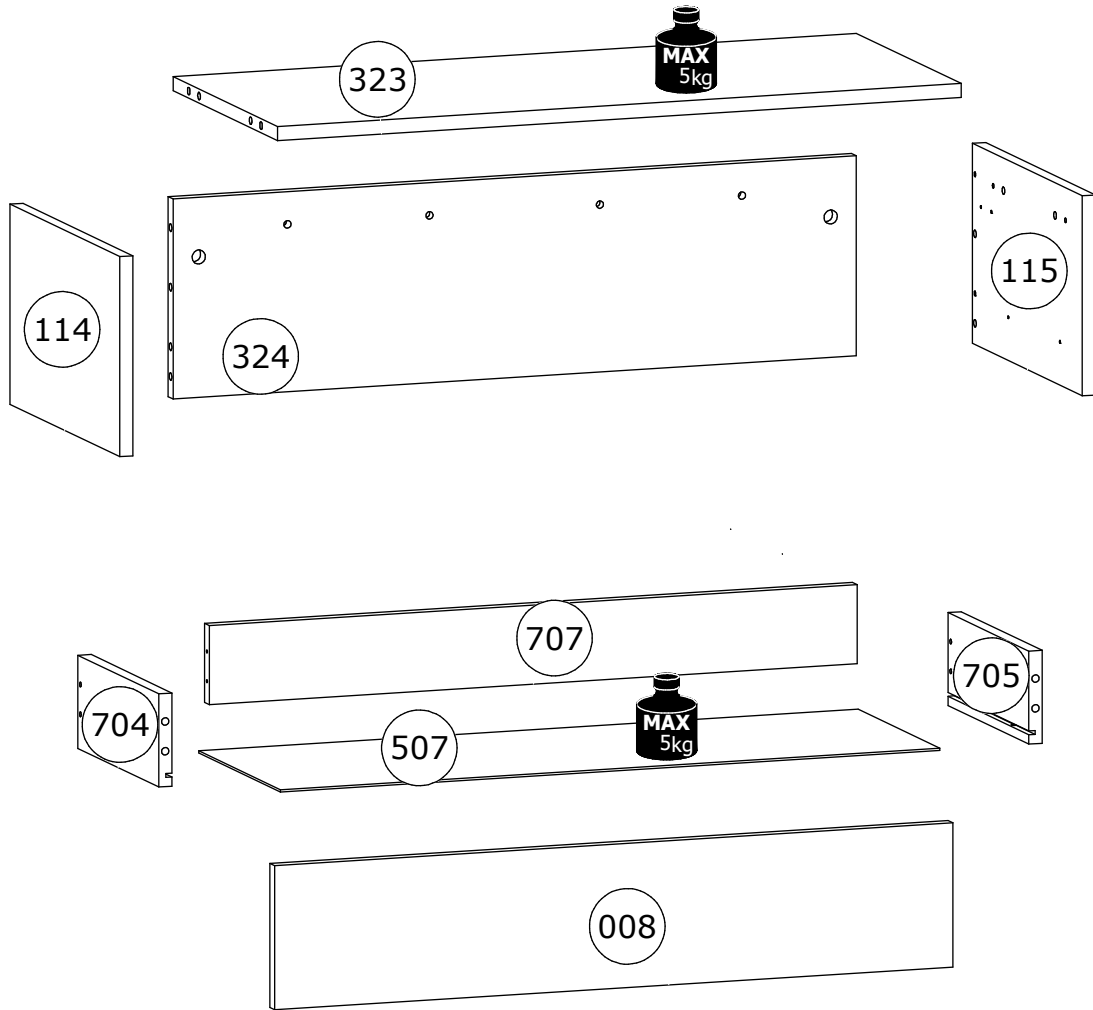

DÉCHÈTERIE

Adresses sur quefairedemesdechets.fr

19.03.2026 - Rev. 1

<p>A1 x12</p>  <p>Ø8x35mm</p>	<p>B1 x10</p>  <p>Ø5x38mm</p>	<p>C1 x10</p>  <p>Ø15x12mm</p>	<p>J39/40 x2</p>  <p>Ø20mm</p>	<p>K1 x2</p>  <p>Ø6,4x50mm</p>
<p>N2 x1</p>  <p>4mm HEX</p>	<p>O4 x2</p>  <p>52x49x39mm</p>	<p>S15 x1</p>  <p>250mm</p>	<p>W2 x15</p>  <p>Ø3,5x16mm</p>	<p>W6 x4</p>  <p>Ø4x40mm</p>
<p>W11 x2</p>  <p>Ø3x20mm</p>	<p>W19 x4</p>  <p>Ø4x16mm</p>	<p>250L x1 C.D.</p>  <p>250mm</p>	<p>250R x1 C.D.</p>  <p>250mm</p>	

No	L[mm]	W[mm]	H[mm]	PCS	BOX
008	764	155	15	1	1/1
114	215	340	15	1	1/1
115	215	340	15	1	1/1
323	770	324	15	1	1/1
324	215	770	15	1	1/1
507	743	253	2,5	1	1/1
704	250	100	15	1	1/1
705	250	100	15	1	1/1
707	730	85	15	1	1/1

8

9

10

O4-b x 2

26x22x5mm

O4-c x 2

52x49x38mm

- I
- II
- III
- IV
- V