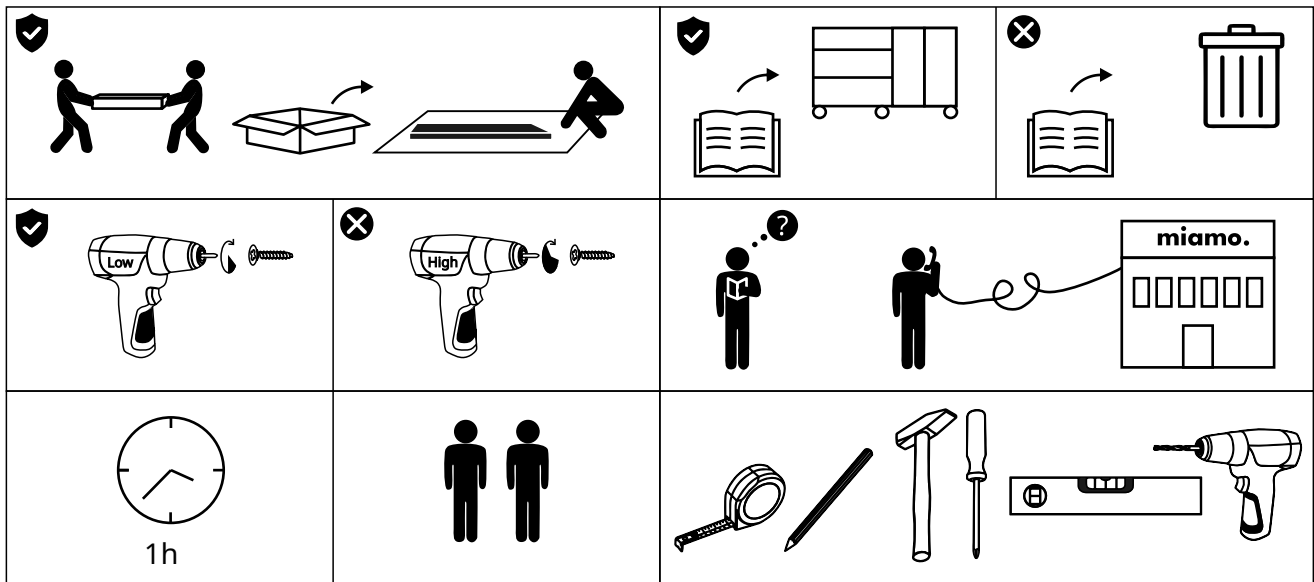

Instrukcja montażu

Assembly manual

NOTO

Lista akcesoriów Accessories list

PTO x2 		A x8 <p>8x35mm</p>	B x16 <p>29,5mm</p>	C x16 <p>15x12mm</p>	D x4 	E x1 	F x16
ND x57 <p>3,5x16mm</p>	TA x1 <p>77x30x15mm</p>	X x4 	R x4 <p>300mm</p>				