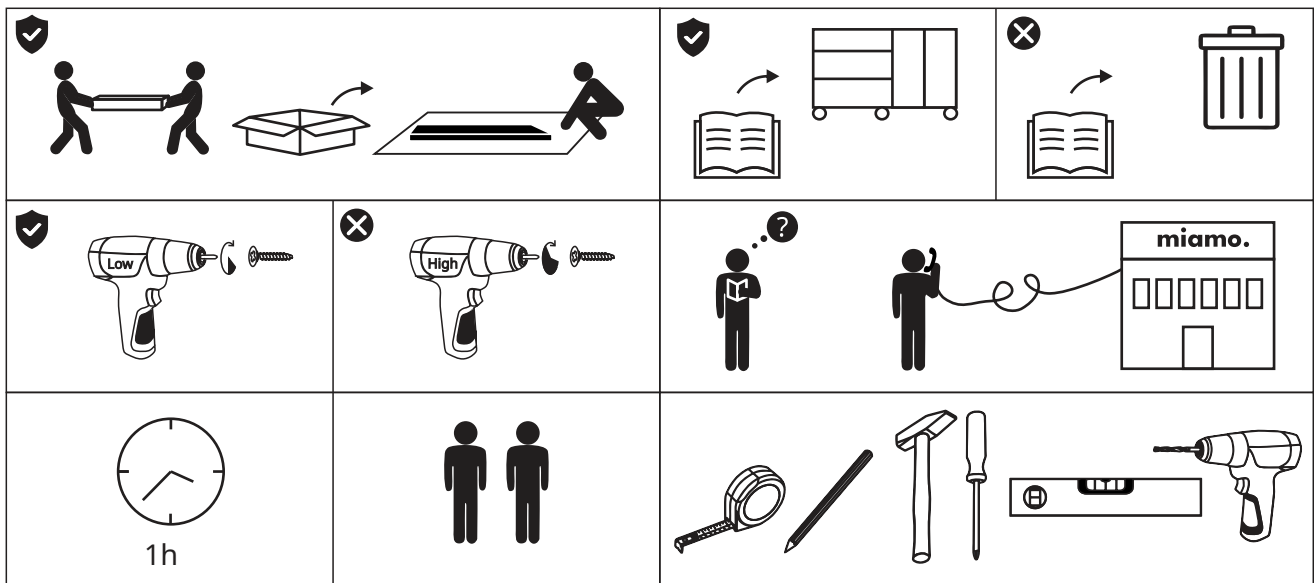

Instrukcja montażu

Assembly manual

NOTO

Lista akcesoriów Accessories list

PTO x4 	A x20 8x35mm	B x20 29,5mm	C x20 15x12mm	F x20 	N x15 3x25mm	ND x24 3,5x16mm
TA x1 77x30x15mm	X x12 	P1,RC x4 	P,RC x4 	N2 x16 3,5x12mm		