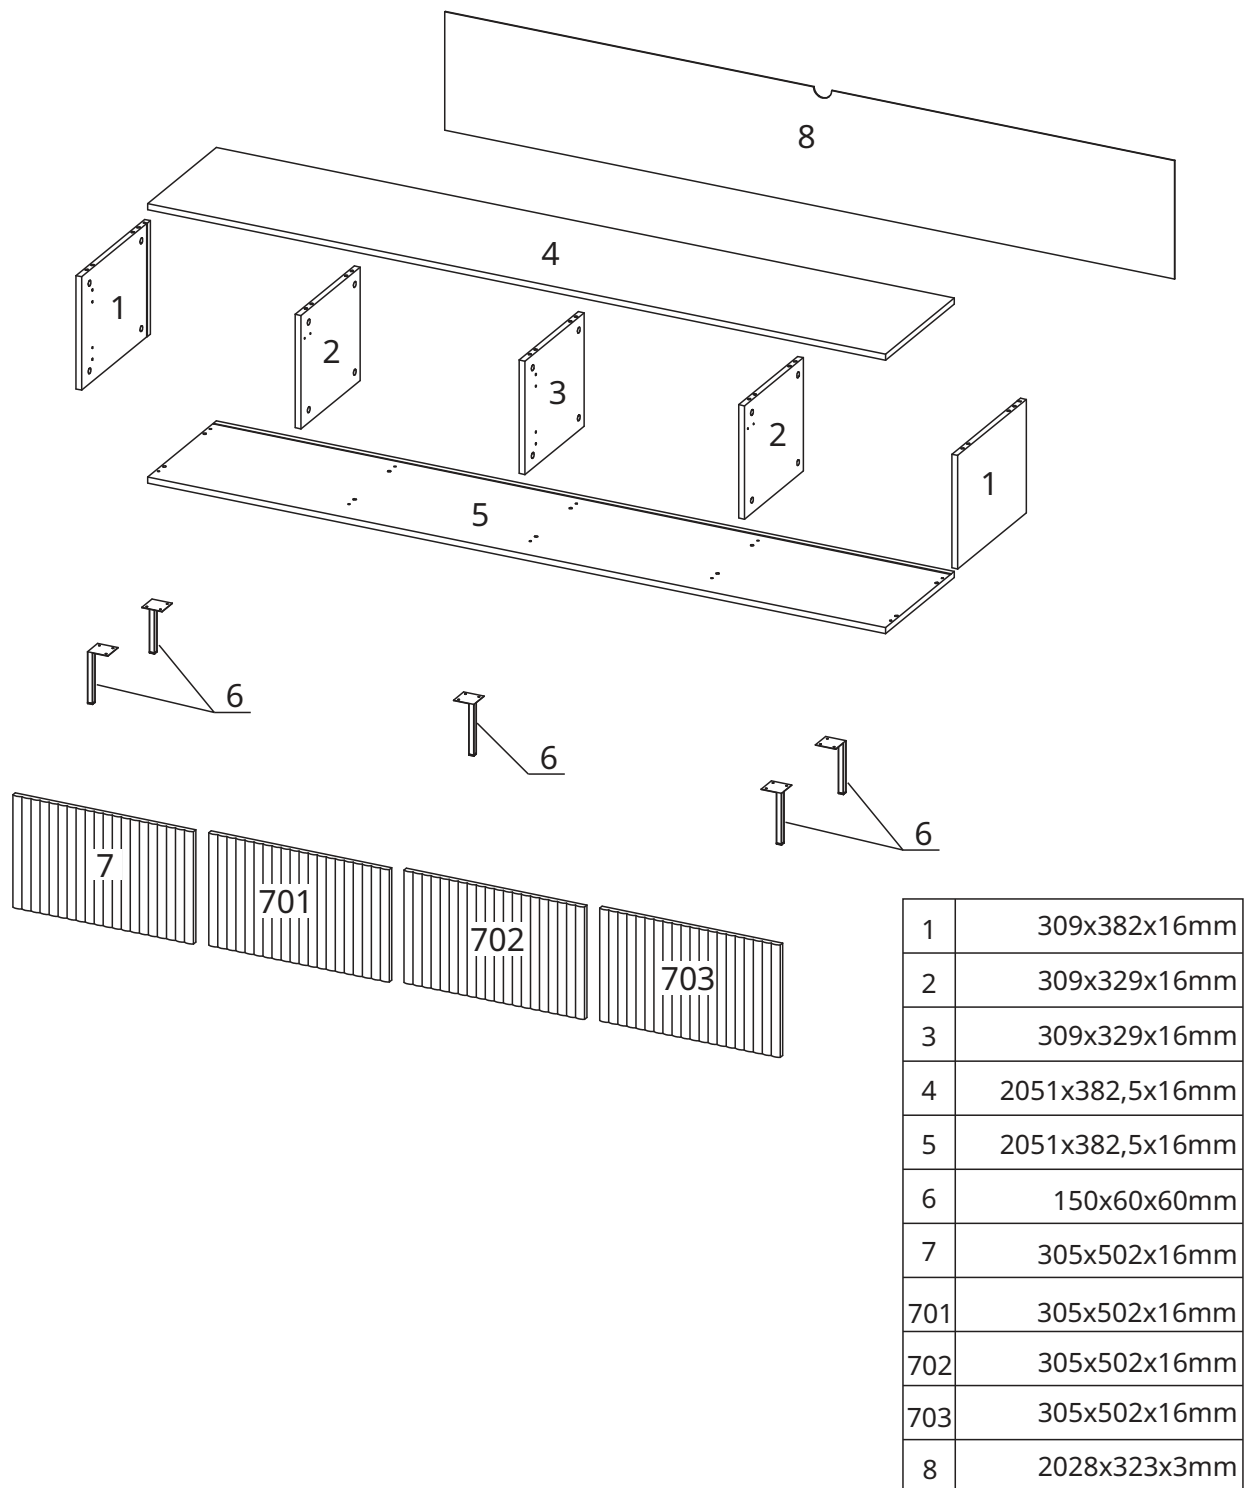

Instrukcja montażu

Assembly manual

NOTO

Lista akcesoriów Accessories list

PTO x4 	A x20 8x35mm	B x20 29,5mm	C x20 15x12mm	F x20 	N x15 3x25mm	ND x24 3,5x16mm
TA x1 77x30x15mm	X x12 	P1,RC x4 	P,RC x4 	N2 x16 3,5x12mm		

NOTO

Lista elementów Parts list

NOTO

1

A x16  8x35mm	C x16  15x12mm	RC x4 	PTO x4 	ND x8  3,5x16mm
---	--	---	---	---

NOTO

2

<p>A x4</p>  <p>8x35mm</p>	<p>C x4</p>  <p>15x12mm</p>	<p>RC x4</p> 
--	---	---

3

<p>B x10</p>  <p>29,5mm</p>

NOTO

4

NOTO

5

6

NOTO