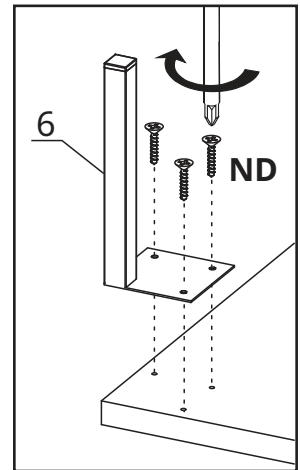

Instrukcja montażu

Assembly manual

NOTO

Lista akcesoriów Accessories list

PTO x4 	A x20 8x35mm	B x20 29,5mm	C x20 15x12mm	F x20 	N x15 3x25mm	ND x24 3,5x16mm
TA x1 77x30x15mm	X x12 	P1,RC x4 	P,RC x4 	N2 x16 3,5x12mm		

NOTO

Lista elementów Parts list

NOTO

1

A x16  8x35mm	C x16  15x12mm	RC x4 	PTO x4 	ND x8  3,5x16mm
---	--	---	---	---

NOTO

2

<p>A x4</p>  <p>8x35mm</p>	<p>C x4</p>  <p>15x12mm</p>	<p>RC x4</p> 
--	---	---

3

<p>B x10</p>  <p>29,5mm</p>

NOTO

4

NOTO

5

6

NOTO