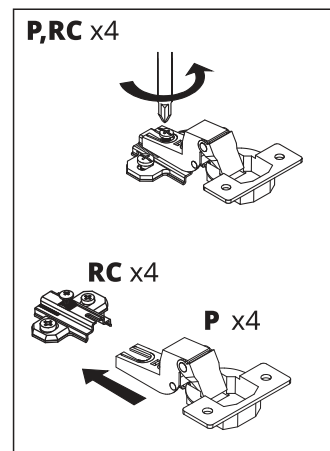

Instrukcja montażu

Assembly manual

NOTO

Lista akcesoriów Accessories list

PTO x4 	A x20 8x35mm	B x20 29,5mm	C x20 15x12mm	F x20 	N x15 3x25mm	ND x24 3,5x16mm
TA x1 77x30x15mm	X x12 	P1,RC x4 	P,RC x4 	N2 x16 3,5x12mm		

NOTO

Lista elementów Parts list

NOTO

1

A x16  8x35mm	C x16  15x12mm	RC x4 	PTO x4 	ND x8  3,5x16mm
---	--	---	---	---

NOTO

2

<p>A x4</p>  <p>8x35mm</p>	<p>C x4</p>  <p>15x12mm</p>	<p>RC x4</p> 
--	---	---

3

<p>B x10</p>  <p>29,5mm</p>

NOTO

4

NOTO

5

6

NOTO