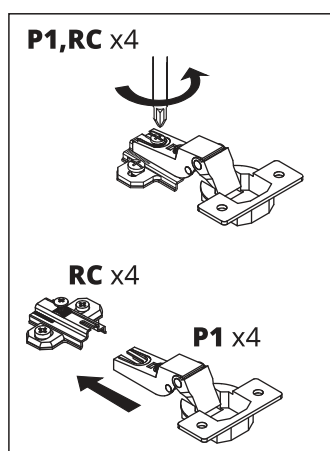

Instrukcja montażu

Assembly manual

NOTO

Lista akcesoriów Accessories list

PTO x4 	A x20 8x35mm	B x20 29,5mm	C x20 15x12mm	F x20 	N x15 3x25mm	ND x24 3,5x16mm
TA x1 77x30x15mm	X x12 	P1,RC x4 	P,RC x4 	N2 x16 3,5x12mm		

NOTO

Lista elementów Parts list

NOTO

1

A x16  8x35mm	C x16  15x12mm	RC x4 	PTO x4 	ND x8  3,5x16mm
---	--	---	---	---

NOTO

2

<p>A x4</p>  <p>8x35mm</p>	<p>C x4</p>  <p>15x12mm</p>	<p>RC x4</p> 
--	---	---

3

<p>B x10</p>  <p>29,5mm</p>

NOTO

4

NOTO

5

6

NOTO