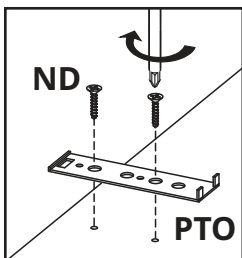

Instrukcja montażu

Assembly manual

NOTO

Lista akcesoriów Accessories list

PTO x4 	A x20 8x35mm	B x20 29,5mm	C x20 15x12mm	F x20 	N x15 3x25mm	ND x24 3,5x16mm
TA x1 77x30x15mm	X x12 	P1,RC x4 	P,RC x4 	N2 x16 3,5x12mm		

NOTO

Lista elementów Parts list

NOTO

1

A x16  8x35mm	C x16  15x12mm	RC x4 	PTO x4 	ND x8  3,5x16mm
---	--	---	---	---

NOTO

2

<p>A x4</p>  <p>8x35mm</p>	<p>C x4</p>  <p>15x12mm</p>	<p>RC x4</p> 
--	---	---

3

<p>B x10</p>  <p>29,5mm</p>

NOTO

4

NOTO

5

6

NOTO