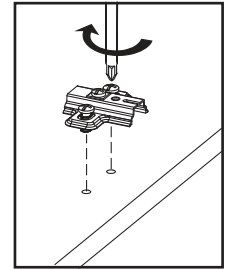

Instrukcja montażu

Assembly manual

NOTO

Lista akcesoriów Accessories list

PTO x4 	A x20 8x35mm	B x20 29,5mm	C x20 15x12mm	F x20 	N x15 3x25mm	ND x24 3,5x16mm
TA x1 77x30x15mm	X x12 	P1,RC x4 	P,RC x4 	N2 x16 3,5x12mm		

NOTO

Lista elementów Parts list

NOTO

1

A x16  8x35mm	C x16  15x12mm	RC x4 	PTO x4 	ND x8  3,5x16mm
---	--	---	---	---

NOTO

2

<p>A x4</p>  <p>8x35mm</p>	<p>C x4</p>  <p>15x12mm</p>	<p>RC x4</p> 
--	---	---

3

<p>B x10</p>  <p>29,5mm</p>

NOTO

4

NOTO

5

6

NOTO