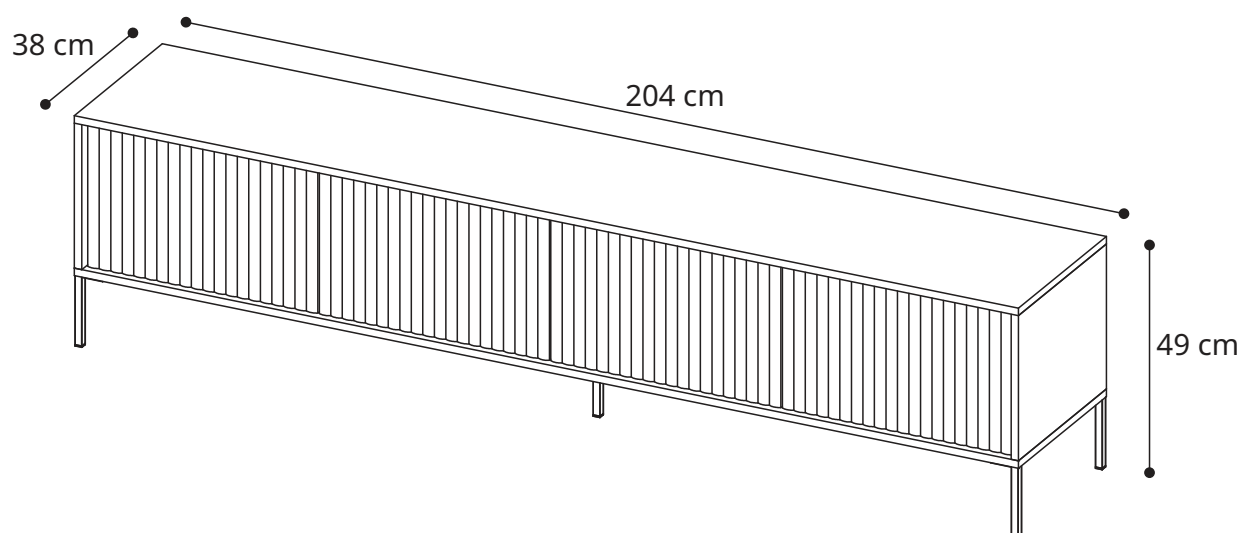

Instrukcja montażu

Assembly manual

NOTO

Lista akcesoriów Accessories list

PTO x4 	A x20 8x35mm	B x20 29,5mm	C x20 15x12mm	F x20 	N x15 3x25mm	ND x24 3,5x16mm
TA x1 77x30x15mm	X x12 	P1,RC x4 	P,RC x4 	N2 x16 3,5x12mm		

NOTO

Lista elementów Parts list

NOTO

1

A x16  8x35mm	C x16  15x12mm	RC x4 	PTO x4 	ND x8  3,5x16mm
---	--	---	---	---

NOTO

2

<p>A x4</p>  <p>8x35mm</p>	<p>C x4</p>  <p>15x12mm</p>	<p>RC x4</p> 
--	---	---

3

<p>B x10</p>  <p>29,5mm</p>

NOTO

4

NOTO

5

6

NOTO