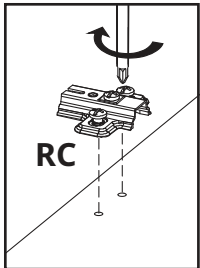

Instrukcja montażu

Assembly manual

Lista akcesoriów Accessories list

PTO x4 	A x20 <p>8x35mm</p>	B x20 <p>29,5mm</p>	C x20 <p>15x12mm</p>	F x20 	N x15 <p>3x25mm</p>	ND x24 <p>3,5x16mm</p>
TA x1 <p>77x30x15mm</p>	Z x16 <p>4mm</p>	X x12 	P1,RC x4 	P,RC x4 	N2 x16 <p>3,5x12mm</p>	

NOTO

Lista elementów Parts list

NOTO

1

A x16  8x35mm	C x16  15x12mm	RC x4 	PTO x4 	ND x8  3,5x16mm
---	--	---	---	---

N ❌  3x25mm	ND ✅  3,5x16mm	N2 ❌  3,5x12mm
---	--	--

NOTO

2

<p>A x4</p>  <p>8x35mm</p>	<p>C x4</p>  <p>15x12mm</p>	<p>RC x4</p> 
--	---	---

3

<p>B x10</p>  <p>29,5mm</p>

NOTO

4

NOTO

5

6