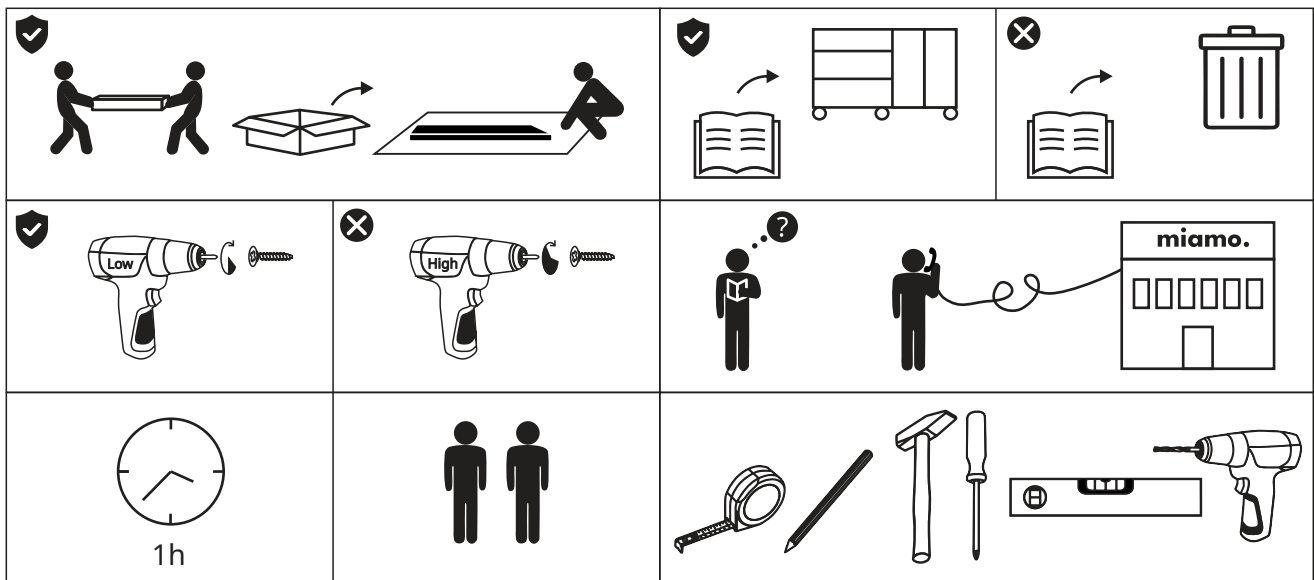

Instrukcja montażu

Assembly manual

Lista akcesoriów Accessories list

PTO x4 	A x20 <p>8x35mm</p>	B x20 <p>29,5mm</p>	C x20 <p>15x12mm</p>	F x20 	N x15 <p>3x25mm</p>	ND x24 <p>3,5x16mm</p>
TA x1 <p>77x30x15mm</p>	Z x16 <p>4mm</p>	X x12 	P1,RC x4 	P,RC x4 	N2 x16 <p>3,5x12mm</p>	