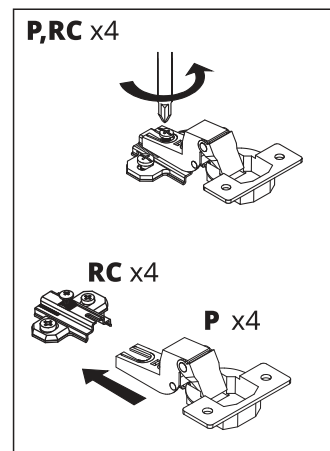

Instrukcja montażu

Assembly manual

Lista akcesoriów Accessories list

PTO x4 	A x20 <p>8x35mm</p>	B x20 <p>29,5mm</p>	C x20 <p>15x12mm</p>	F x20 	N x15 <p>3x25mm</p>	ND x24 <p>3,5x16mm</p>
TA x1 <p>77x30x15mm</p>	Z x16 <p>4mm</p>	X x12 	P1,RC x4 	P,RC x4 	N2 x16 <p>3,5x12mm</p>	

NOTO

Lista elementów Parts list

NOTO

1

A x16  8x35mm	C x16  15x12mm	RC x4 	PTO x4 	ND x8  3,5x16mm
---	--	---	---	---

N ❌  3x25mm	ND ✅  3,5x16mm	N2 ❌  3,5x12mm
---	--	--

NOTO

2

<p>A x4</p>  <p>8x35mm</p>	<p>C x4</p>  <p>15x12mm</p>	<p>RC x4</p> 
--	---	---

3

<p>B x10</p>  <p>29,5mm</p>

NOTO

4

NOTO

5

6

TA x1  77x30x15mm	ND x1  3,5x16mm
---	---

NOTO

11

12

NOTO

13

Dziękuję!
Thanks!

Share your style!