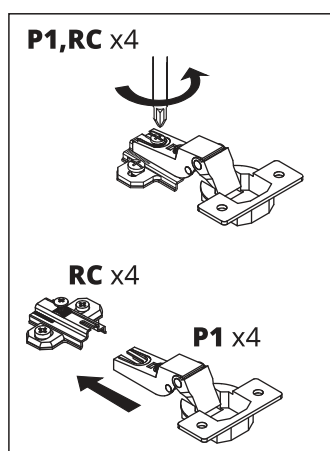

Instrukcja montażu

Assembly manual

Lista akcesoriów Accessories list

PTO x4 	A x20 <p>8x35mm</p>	B x20 <p>29,5mm</p>	C x20 <p>15x12mm</p>	F x20 	N x15 <p>3x25mm</p>	ND x24 <p>3,5x16mm</p>
TA x1 <p>77x30x15mm</p>	Z x16 <p>4mm</p>	X x12 	P1,RC x4 	P,RC x4 	N2 x16 <p>3,5x12mm</p>	

NOTO

Lista elementów Parts list

NOTO

1

A x16  8x35mm	C x16  15x12mm	RC x4 	PTO x4 	ND x8  3,5x16mm
---	--	---	---	---

N ❌  3x25mm	ND ✅  3,5x16mm	N2 ❌  3,5x12mm
---	--	--

NOTO

2

<p>A x4</p>  <p>8x35mm</p>	<p>C x4</p>  <p>15x12mm</p>	<p>RC x4</p> 
--	---	---

3

<p>B x10</p>  <p>29,5mm</p>

NOTO

4

NOTO

5

6

TA x1  77x30x15mm	ND x1  3,5x16mm
---	---

NOTO

11

12

NOTO

13

Dziękuję!
Thanks!

Share your style!