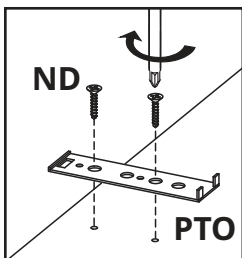

Instrukcja montażu

Assembly manual

Lista akcesoriów Accessories list

PTO x4 	A x20 <p>8x35mm</p>	B x20 <p>29,5mm</p>	C x20 <p>15x12mm</p>	F x20 	N x15 <p>3x25mm</p>	ND x24 <p>3,5x16mm</p>
TA x1 <p>77x30x15mm</p>	Z x16 <p>4mm</p>	X x12 	P1,RC x4 	P,RC x4 	N2 x16 <p>3,5x12mm</p>	

NOTO

Lista elementów Parts list

NOTO

1

A x16  8x35mm	C x16  15x12mm	RC x4 	PTO x4 	ND x8  3,5x16mm
---	--	---	---	---

N ❌  3x25mm	ND ✅  3,5x16mm	N2 ❌  3,5x12mm
---	--	--

NOTO

2

<p>A x4</p>  <p>8x35mm</p>	<p>C x4</p>  <p>15x12mm</p>	<p>RC x4</p> 
--	---	---

3

<p>B x10</p>  <p>29,5mm</p>

NOTO

4

NOTO

5

6