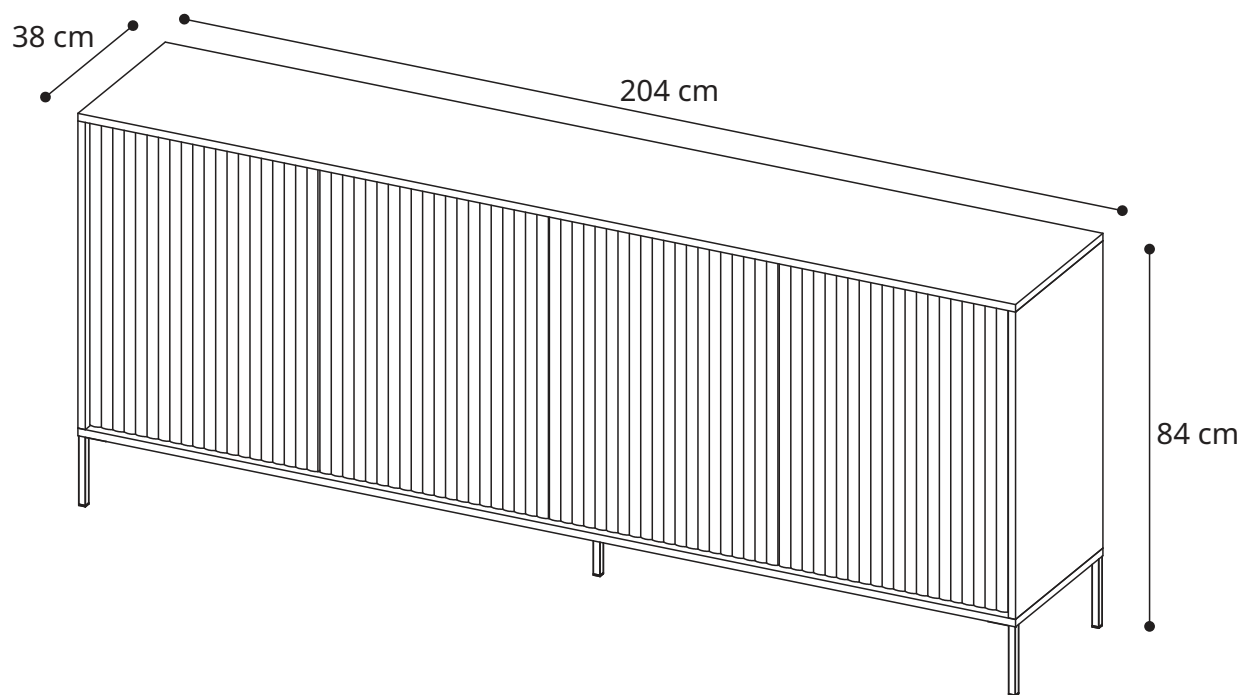

Instrukcja montażu

Assembly manual

Lista akcesoriów Accessories list

PTO x4 	A x20 <p>8x35mm</p>	B x20 <p>29,5mm</p>	C x20 <p>15x12mm</p>	F x20 	N x15 <p>3x25mm</p>	ND x24 <p>3,5x16mm</p>
TA x1 <p>77x30x15mm</p>	Z x16 <p>4mm</p>	X x12 	P1,RC x4 	P,RC x4 	N2 x16 <p>3,5x12mm</p>	

NOTO

Lista elementów Parts list

NOTO

1

A x16  8x35mm	C x16  15x12mm	RC x4 	PTO x4 	ND x8  3,5x16mm
---	--	---	---	---

N ❌  3x25mm	ND ✅  3,5x16mm	N2 ❌  3,5x12mm
---	--	--

NOTO

2

<p>A x4</p>  <p>8x35mm</p>	<p>C x4</p>  <p>15x12mm</p>	<p>RC x4</p> 
--	---	---

3

<p>B x10</p>  <p>29,5mm</p>

NOTO

4

NOTO

5

6