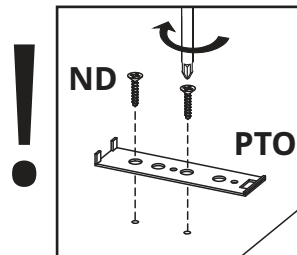

Instrukcja montażu

Assembly manual

Lista akcesoriów Accessories list

PTO x4 	A x20 <p>8x35mm</p>	B x20 <p>29,5mm</p>	C x20 <p>15x12mm</p>	F x20 	N x15 <p>3x25mm</p>	ND x24 <p>3,5x16mm</p>
TA x1 <p>77x30x15mm</p>	Z x16 <p>4mm</p>	X x12 	P1,RC x4 	P,RC x4 	N2 x16 <p>3,5x12mm</p>	

NOTO

Lista elementów Parts list

NOTO

1

A x16  8x35mm	C x16  15x12mm	RC x4 	PTO x4 	ND x8  3,5x16mm
---	--	---	---	---

N ❌  3x25mm	ND ✅  3,5x16mm	N2 ❌  3,5x12mm
---	--	--

NOTO

2

<p>A x4</p>  <p>8x35mm</p>	<p>C x4</p>  <p>15x12mm</p>	<p>RC x4</p> 
--	---	---

3

<p>B x10</p>  <p>29,5mm</p>

NOTO

4

NOTO

5

6