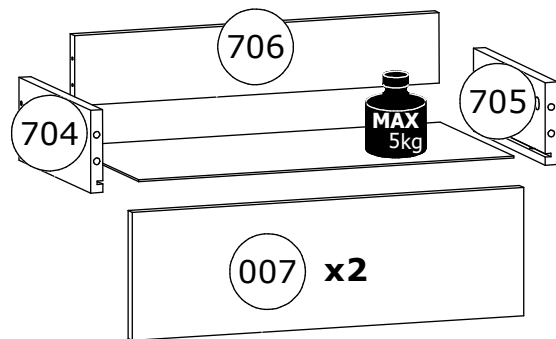

NL: MONTAGE-INSTRUCTIES

PT: MONTAGEM DE INSTRUÇÃO

HR: SASTAVLJANJE UPUTE

Adresses sur quefairedemesdechets.fr

10.12.2025 - Rev. 1

<p>A1 x16</p>  <p>Ø8x35mm</p>	<p>B1 x14</p>  <p>Ø5x38mm</p>	<p>C1 x14</p>  <p>Ø15x12mm</p>	<p>J39/40 x4</p>  <p>Ø20mm</p>	<p>K1 x4</p>  <p>Ø6,4x50mm</p>
<p>N2 x1</p>  <p>4mm HEX</p>	<p>O4 x3</p>  <p>52x49x39mm</p>	<p>W2 x16</p>  <p>Ø3,5x16mm</p>	<p>W6 x8</p>  <p>Ø4x40mm</p>	<p>W11 x4</p>  <p>Ø3x20mm</p>
<p>W19 x6</p>  <p>Ø4x16mm</p>	<p>250L x2</p>  <p>250mm</p>	<p>250R x2</p>  <p>250mm</p>		

No	L[mm]	W[mm]	H[mm]	PCS	BOX
007	496	155	15	2	1/1
114	215	340	15	1	1/1
115	215	340	15	1	1/1
116	167	324	15	1	1/1
321	1020	324	15	1	1/1
322	215	1020	15	1	1/1
509	475	256	2,5	2	1/1
704	250	100	15	2	1/1
705	250	100	15	2	1/1
706	462	85	15	2	1/1

1/1

1

B1 x8

Ø5x38mm

O4 x2

52x49x39mm

W2 x4

Ø3,5x16mm

26x22x5mm

O4-c x4

52x49x38mm